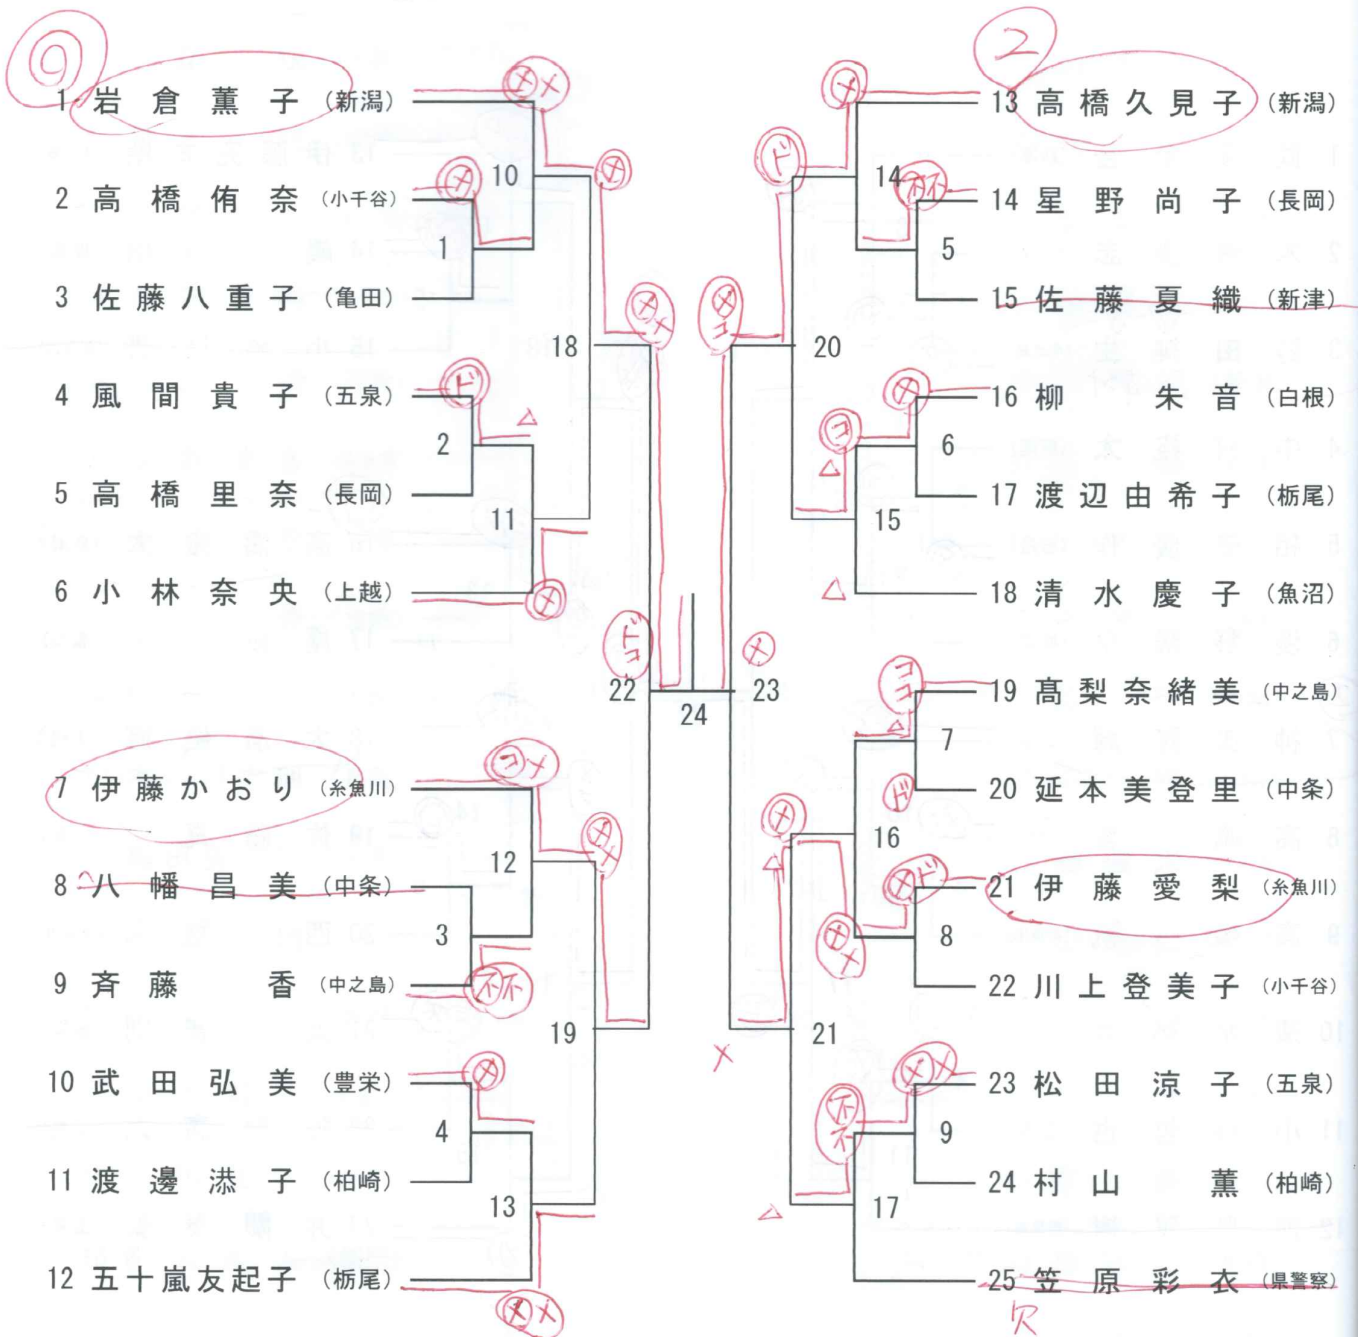

一般女子の部 個人戦組合せ

(第 1 会場)

| | |
|----|------|
| 優勝 | 岩倉 |
| 2位 | 高橋 |
| 3位 | 伊藤 か |
| 3位 | 伊藤 愛 |

高校女子の部 個人戦組合せ

(第 6 会場)

| | |
|----|-----|
| 優勝 | 新保 |
| 2位 | 長谷川 |
| 3位 | 今井 |
| 3位 | 宮島 |

2