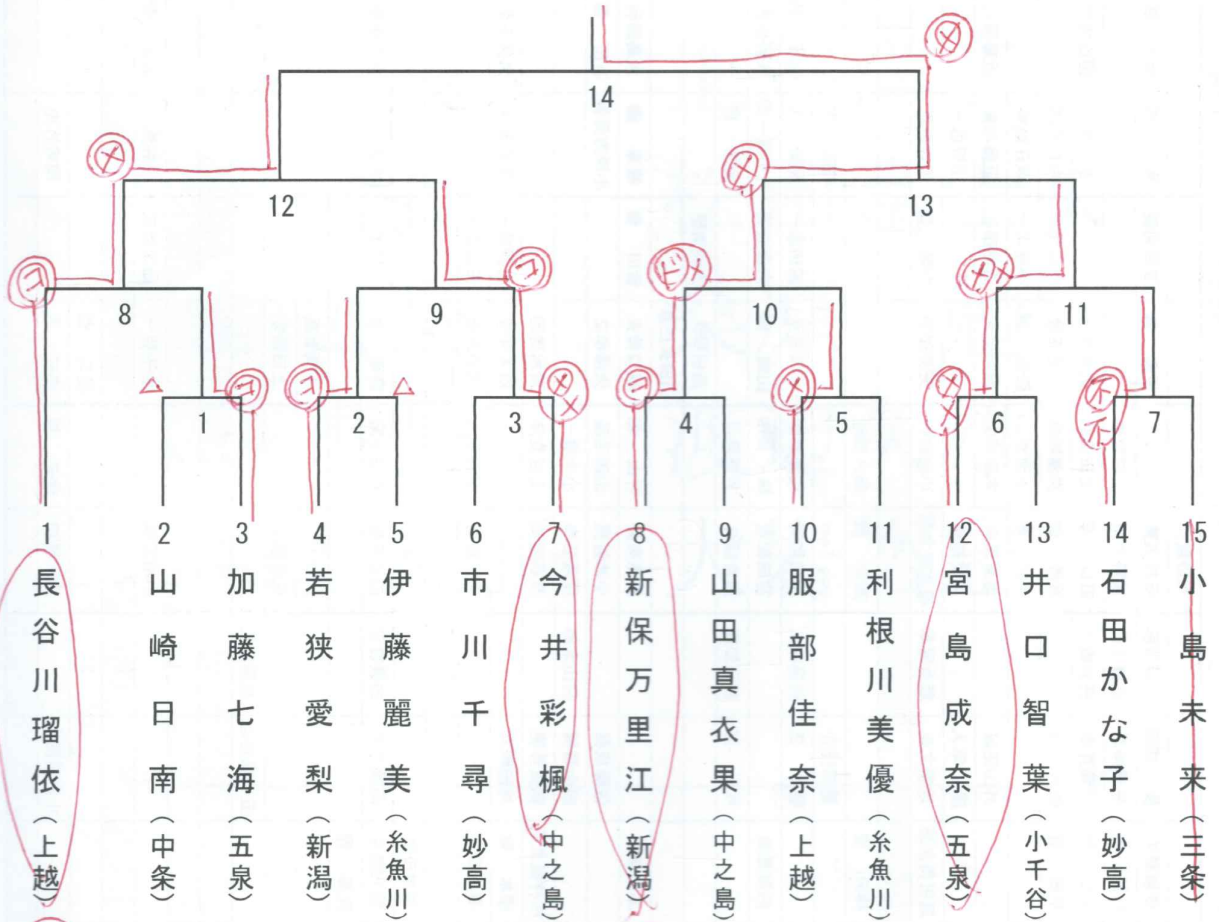

一般女子の部 個人戦組合せ

(第 1 会場)

| | |
|----|------|
| 優勝 | 岩倉 |
| 2位 | 高橋 |
| 3位 | 伊藤 か |
| 3位 | 伊藤 愛 |

高校女子の部 個人戦組合せ

(第 6 会場)

| | |
|----|-----|
| 優勝 | 新保 |
| 2位 | 長谷川 |
| 3位 | 今井 |
| 3位 | 宮島 |

2