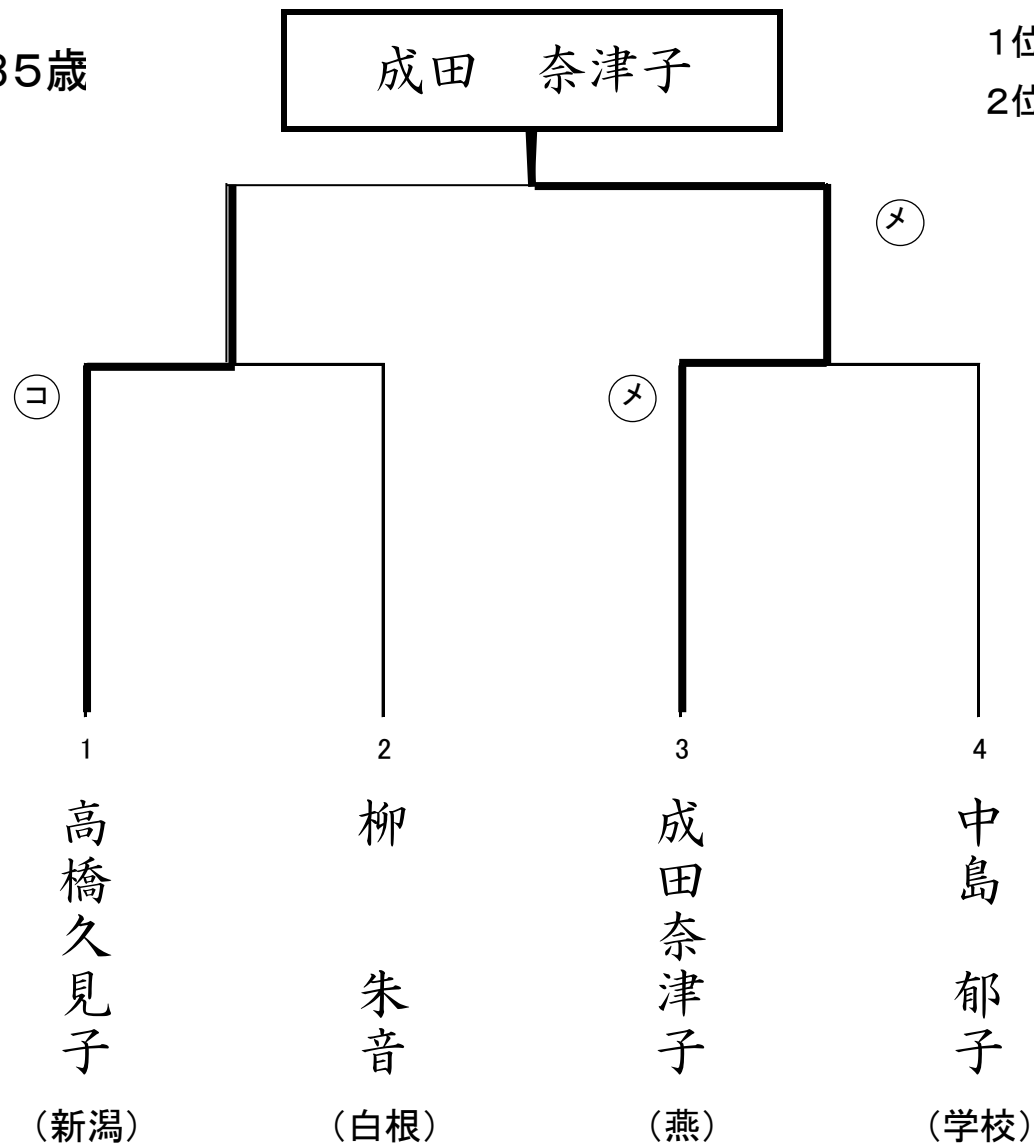

女子【中堅】 30歳～35歳

1位	成田 奈津子	(燕)
2位	高橋 久見子	(新潟)