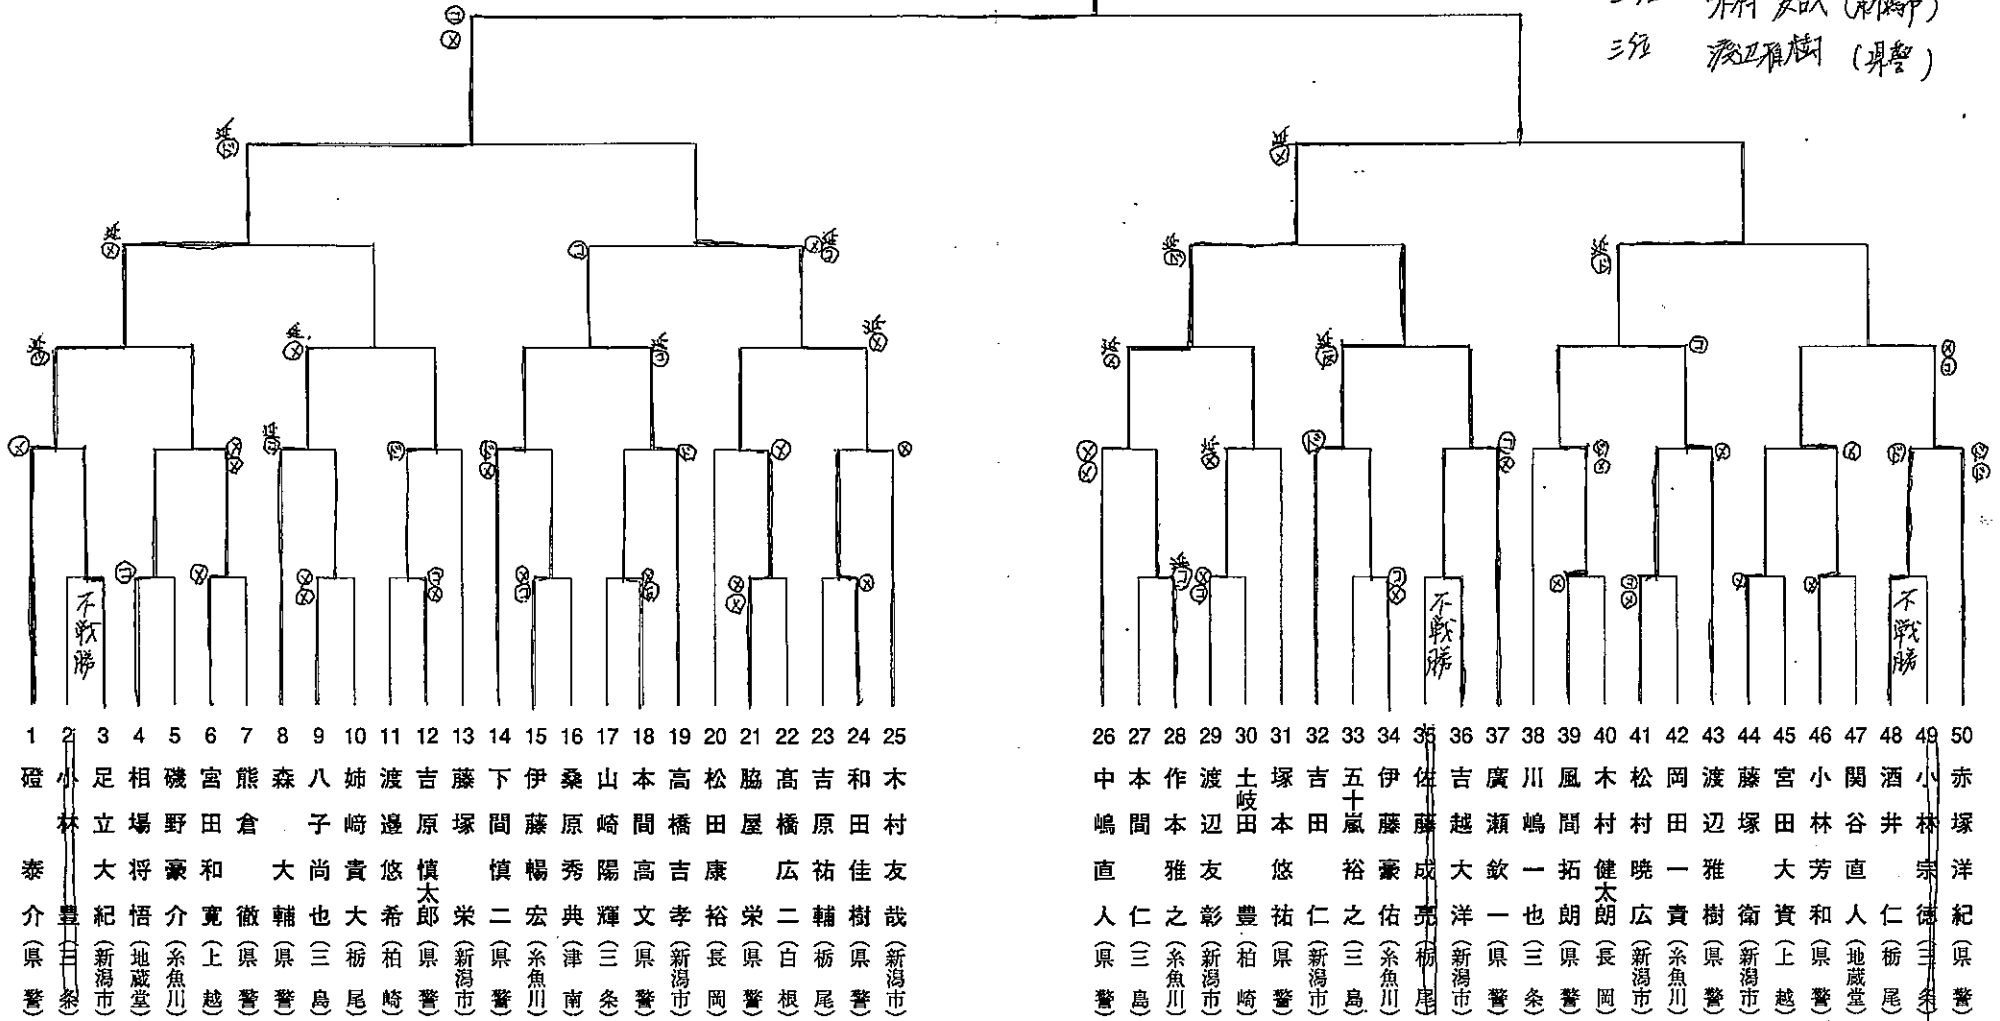

# 第59回 全日本剣道 選手権大会 新潟県予選会

礎

優勝 磯 泰介 (男塾)  
 準優勝 中島 直人 (男塾)  
 三位 木村 友哉 (新潟市)  
 三位 渡辺 雅樹 (男塾)

1 2 3 4 5 6 7 8 9 10 11 12 13 14 15 16 17 18 19 20 21 22 23 24 25  
 磯 小 足 相 磯 宮 熊 森 八 姉 渡 吉 藤 下 伊 桑 山 本 高 松 脇 高 吉 和 木  
 林 立 場 野 田 倉 子 崎 邊 原 塚 間 藤 原 崎 間 橋 田 屋 橋 原 田 村  
 泰 大 将 豪 和 大 尚 貴 悠 慎 慎 暢 秀 陽 高 吉 康 広 祐 佳 友  
 介 豊 紀 悟 介 寛 徹 輔 也 大 希 太郎 栄 二 宏 典 輝 文 孝 裕 栄 二 輔 樹 哉  
 (原 警) (糸 魚 川) (新潟市) (地蔵堂) (糸 魚 川) (上 越) (原 警) (原 警) (三 島) (栃 尾) (原 警) (新潟市) (原 警) (糸 魚 川) (津 南) (原 警) (新潟市) (原 警) (長 岡) (白 根) (栃 尾) (原 警) (新潟市)

※ 準決勝まで二会場、決勝は、一会場にて行う。