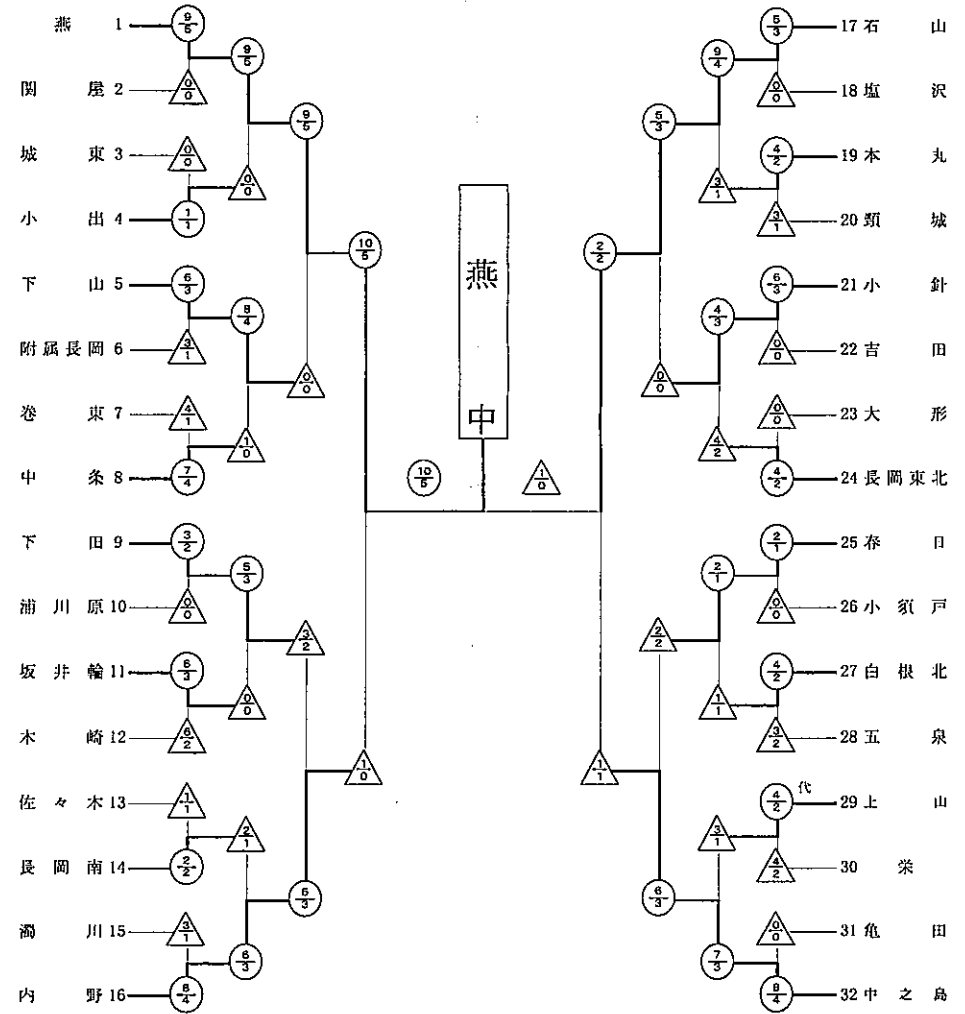

第23回 新潟県中学校選抜剣道大会試合結果

女子の部

日時：平成26年11月30日
 会場：新潟市亀田総合体育館

第23回 新潟県中学校選抜剣道大会
 期日：平成26年11月30日
 会場：新潟市亀田総合体育館

男子団体戦

学校名	先鋒	次鋒	中堅	副将	大将	代表	勝者	本数	勝敗
白根第一 (新潟)	田中	花岡	風間	上石	須田		2	2	○
吉田 (新潟)	熊谷	山崎	梅田	伊東	村上		1	1	×

学校名	先鋒	次鋒	中堅	副将	大将	代表	勝者	本数	勝敗
新津第二 (新潟)	武藤	梅川	小出	柴澤	小松原	武藤	2	4	○
黒埼 (新潟)	品田	長谷川	飯田	小倉石	砂原	谷石	2	4	×