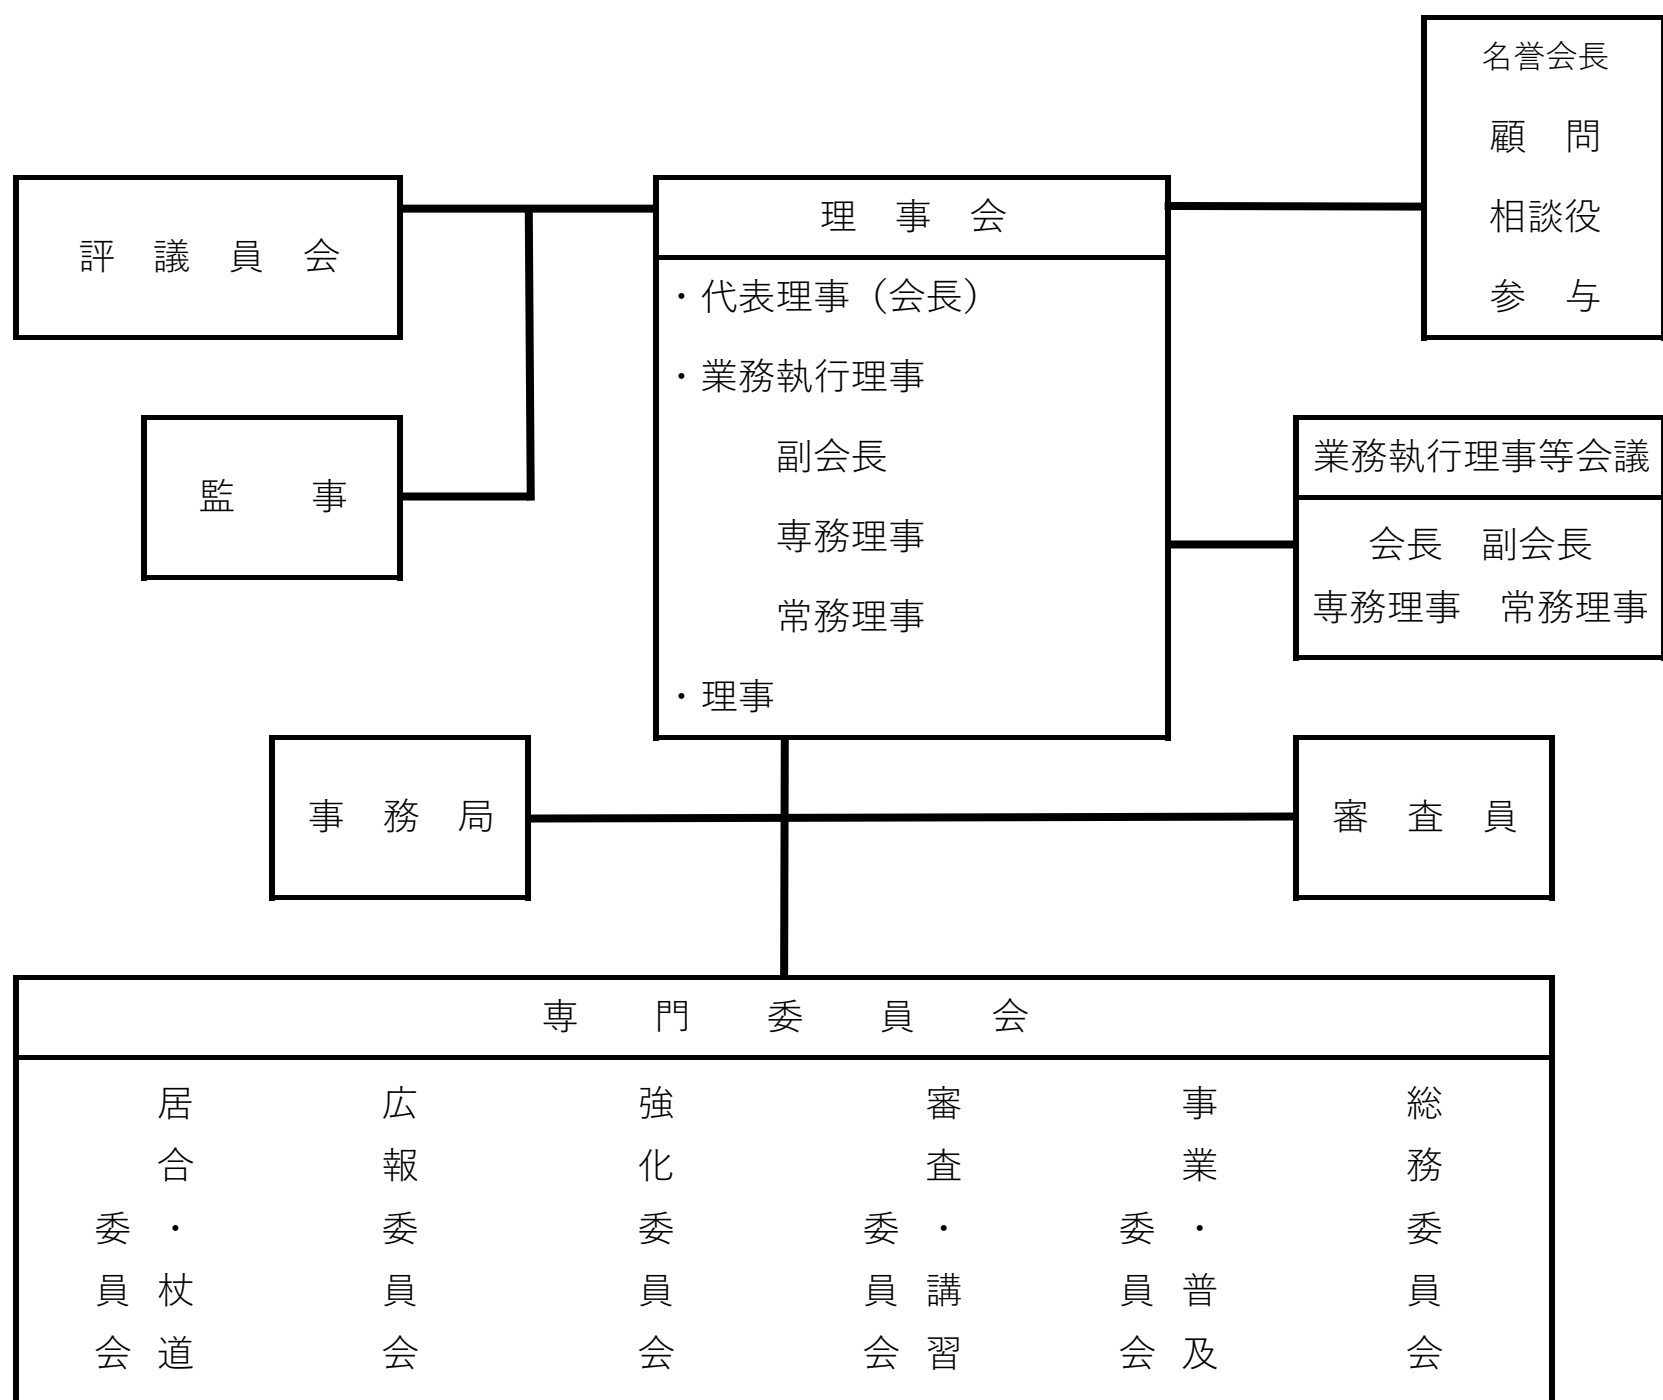

一般財団法人 新潟県剣道連盟組織図

加盟団体						
地域加盟団体		11	栃尾剣道連盟	22	東蒲原郡剣道連盟	33 地藏堂剣士会
1	上越市剣道連盟	12	三島剣道連盟	23	中条剣道連盟	34 吉田剣道連盟
2	糸魚川剣道連盟	13	中之島剣道会	24	村上剣道連盟	35 佐渡市剣道連盟
3	妙高剣道連盟	14	見附剣道会	25	新潟市剣道連盟	職域等加盟団体
4	柏崎剣道連盟	15	三条剣道会	26	亀田剣道連盟	36 新潟県警察剣道連盟
5	長岡剣道会	16	加茂剣道会	27	横越剣道連盟	37 学校剣道連盟
6	小千谷剣道会	17	新発田市剣道連盟	28	新津剣道連盟	38 新潟県居合道部会
7	魚沼市剣道連盟	18	豊栄剣道連盟	29	小須戸剣道連盟	39 新潟県杖道部会
8	南魚沼市剣道連盟	19	五泉市剣道連盟	30	白根剣道連盟	関連加盟団体
9	十日町剣道連盟	20	村松剣道連盟	31	西蒲剣道連盟	40 新潟県道場連盟
10	津南剣友会	21	阿賀野市剣道連盟	32	燕剣道連盟	41 新潟県高齢剣友会