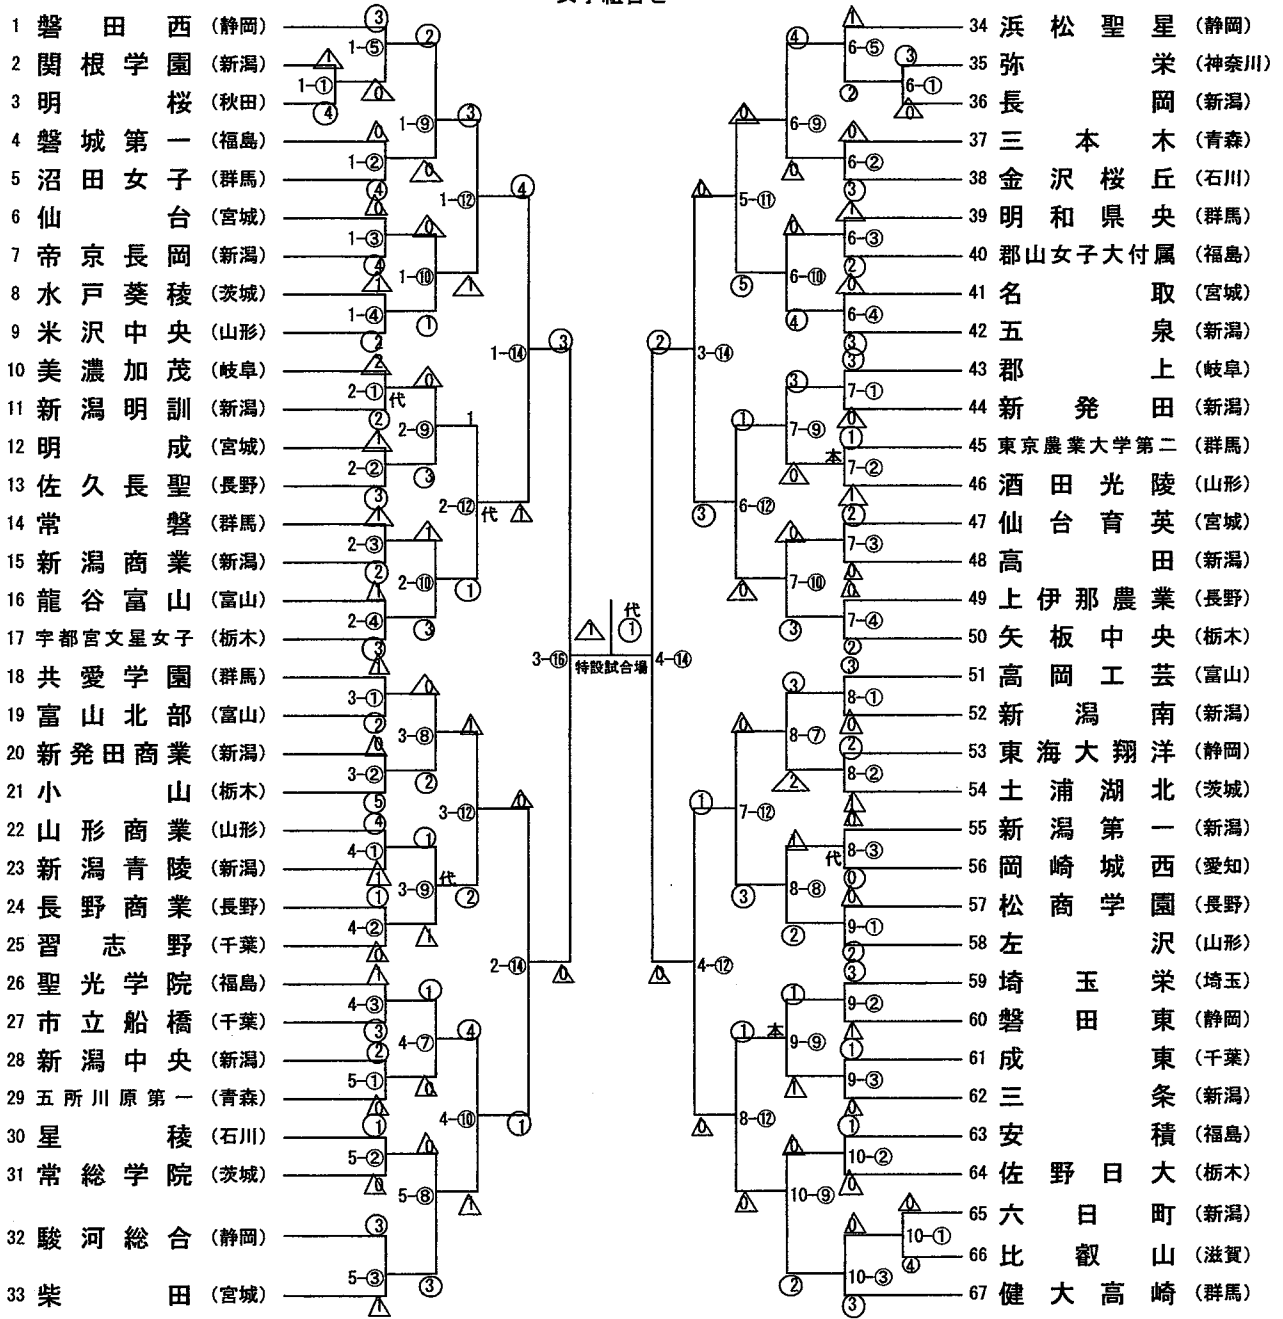

第45回 (H30) 三条杯争奪高等学校剣道大会
女子組合せ

数字は試合場と試合順番